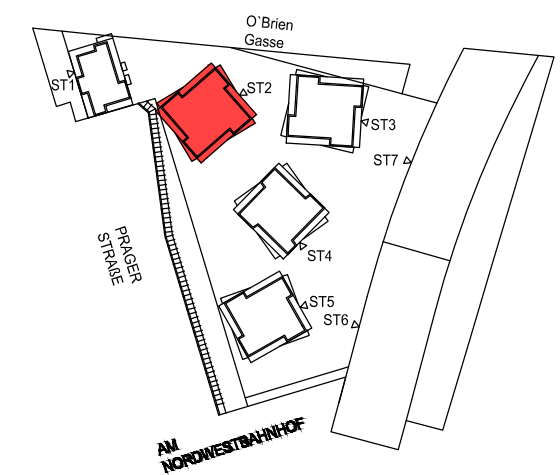

Wohnhausanlage Florasdorf am Anger

SIEDLUNGSUNION
FREUNDE FÜRS LEBEN
GEMEINNÜTZIGE WOHNUNGS- UND SIEDLUNGSGENOSSENSCHAFT "SIEDLUNGSUNION" reg. Gen.m.b.H. 1220 Wien, Mergenthalerplatz 10

NEUES LEBEN
GEMEINNÜTZIGE BAU-, WOHN- und SIEDLUNGSGENOSSENSCHAFT reg. Gen.m.b.H. 1100 Wien, Troststraße 108

- Stiegenhaus
- Gang
- Verkehrsfläche Garage
- Stellplätze
- Einlagerungsräume
- Verkehrsflächen
- Allgemeinräume
- Geschäftsräume
- Anmietbare Abstellräume und Erdkeller
- Gemeinschaftsterrasse/Gemeinschaftsloggia
- Haustechnik
- Spielplätze

STIEGE 2 Erdgeschoss

Stand: 09.11.2017 Index: A

0 1 2 3 4 5m
M 1:125

FREIMÜLLER SÖLLINGER ARCHITEKTUR ZT GMBH

ZIVILTECHNIKER GMBH SITZ WIEN - FN 297008b - HG WIEN
1130 WIEN, ELSSLERGASSE 26 AUSTRIA
TEL. 43 - 1 - 877 76 58 FAX 43 - 1 - 877 76 58
E-MAIL ARCHITEKTUR@FREIMUELLER-SOELLINGER.AT

STUDIOVLAY
////////// ZT-GMBH

Mariahilferstraße 93/1/14, A-1060 Wien
T +43 1 212 76 80, F +43 1 212 76 80-99
E office@studiovlay.at www.studiovlay.at
FN 425162 p