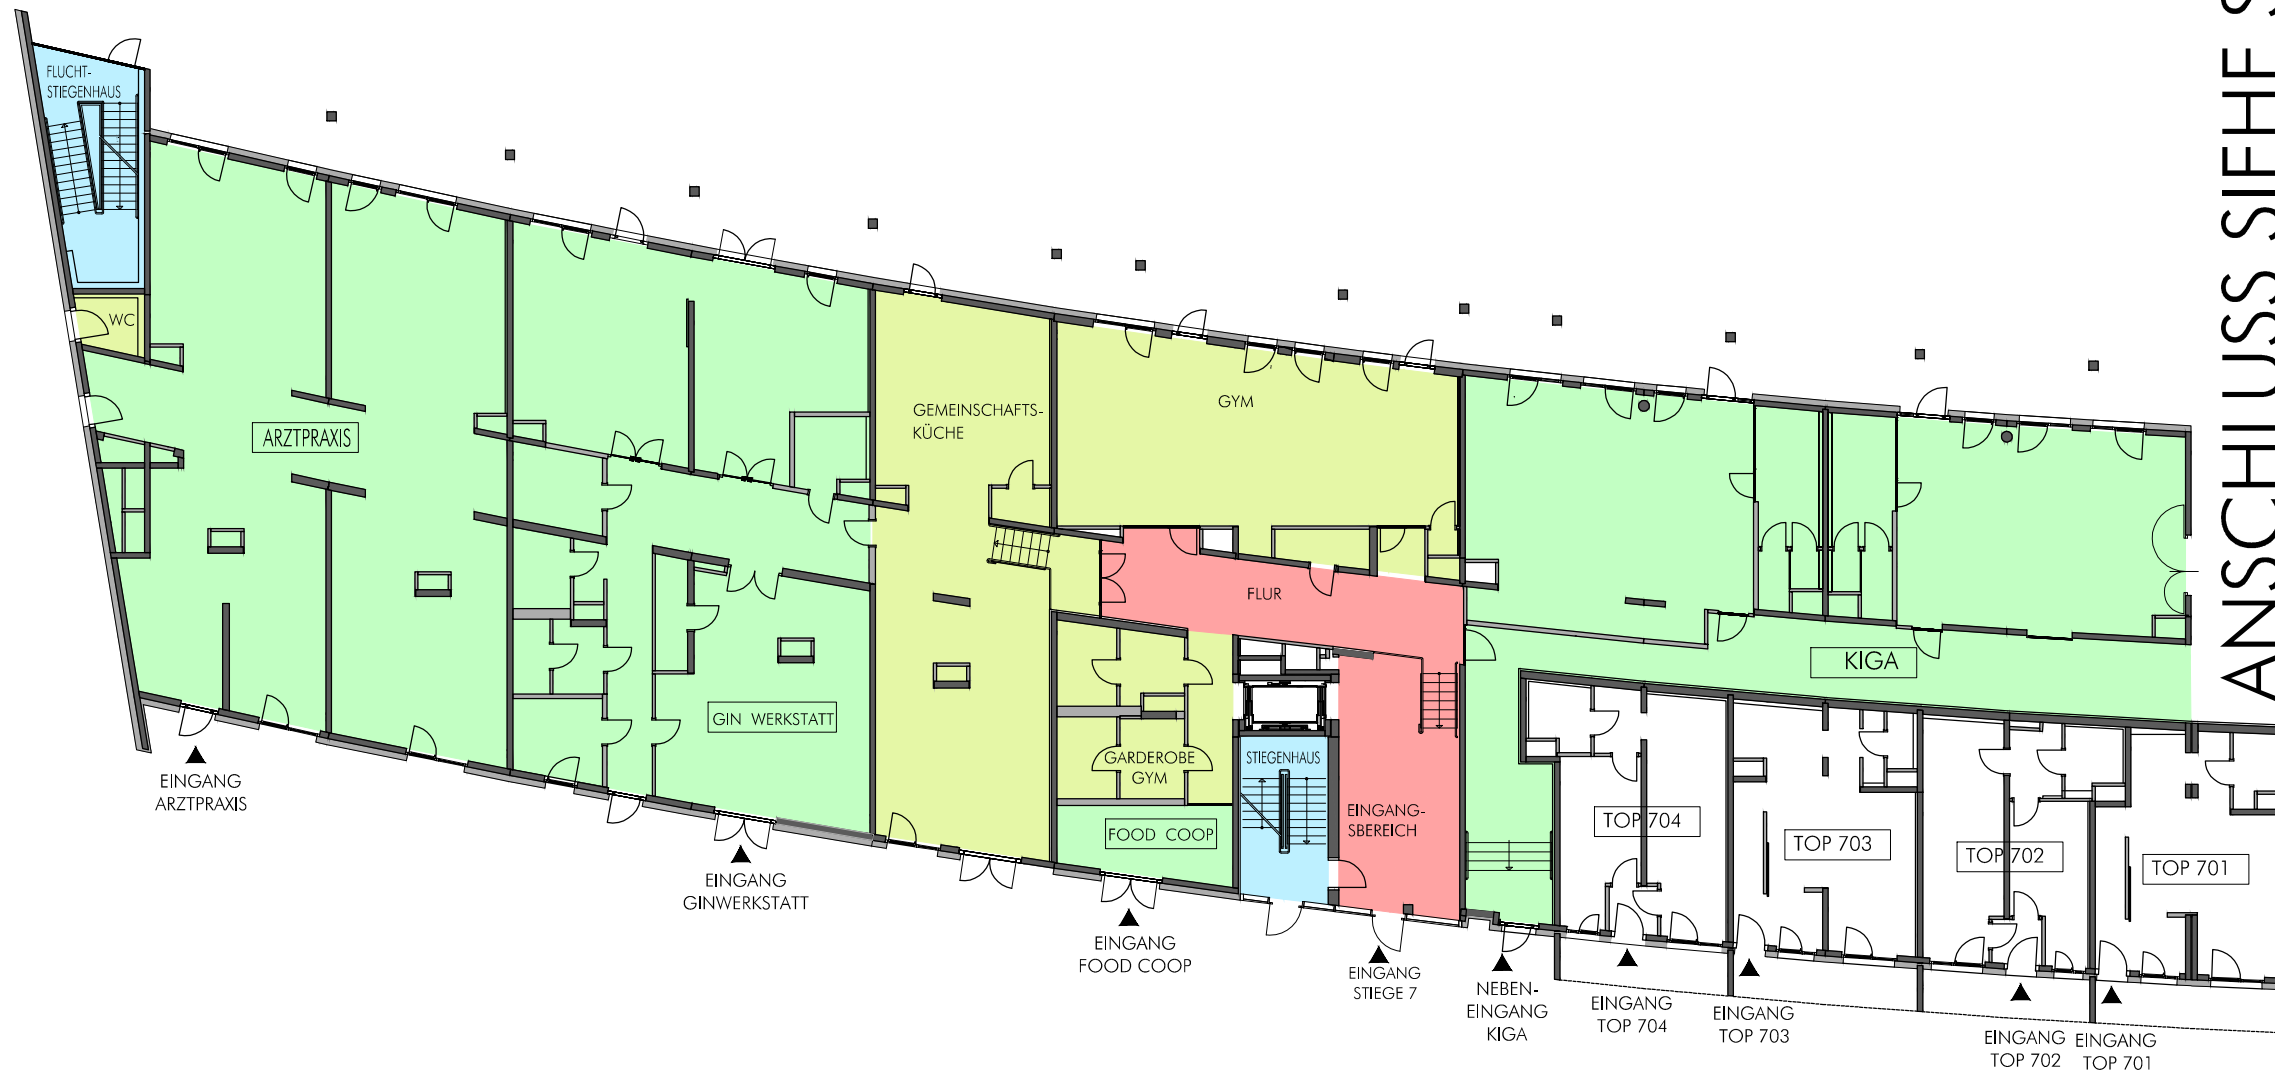

Wohnhausanlage Florasdorf am Anger

SIEDLUNGSUNION
FREUNDE FÜRS LEBEN
GEMEINNÜTZIGE WOHNUNGS UND SIEDLUNGSGENOSSENSCHAFT "SIEDLUNGSUNION" reg. Gen.m.b.H. 1220 Wien, Mergenthalerplatz 10

NEUES LEBEN
GEMEINNÜTZIGE BAU-, WOHN- und SIEDLUNGSGENOSSENSCHAFT reg. Gen.m.b.H. 1100 Wien, Troststraße 108

- Stiegenhaus
- Gang
- Verkehrsfläche Garage
- Stellplätze
- Einlagerungsräume
- Verkehrsflächen
- Allgemeinräume
- Geschäftsflächen
- Anmietbare Abstellräume und Erdkeller
- Gemeinschaftsterrasse/Gemeinschaftsloggia
- Haustechnik
- Spielplätze

STIEGE 7

Erdgeschoss

ANSCHLUSS SIEHE STIEGE 6