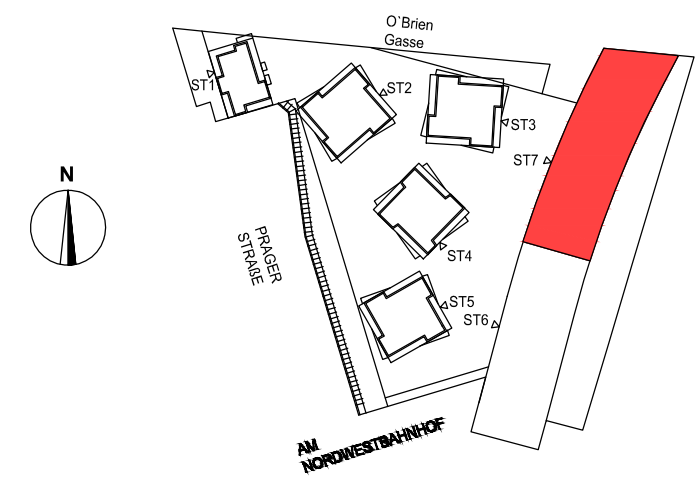

Stand: 09.11.2017 Index: A

FREIMÜLLER SÖLLINGER ARCHITEKTUR ZT GMBH
ZIVILTECHNIKER GMBH SITZ WIEN - FN 297008b - HG WIEN
1130 WIEN, ELSSLERGASSE 26 AUSTRIA
TEL. 43 - 1 - 877 76 58 FAX 43 - 1 - 877 76 58
E-MAIL ARCHITEKTUR@FREIMUELLER-SOELLINGER.AT

Mariahilferstraße 93/1/14, A-1060 Wien
T +43 1 212 76 80, F +43 1 212 76 80-99
E office@studiovlay.at www.studiovlay.at
FN 425162 p