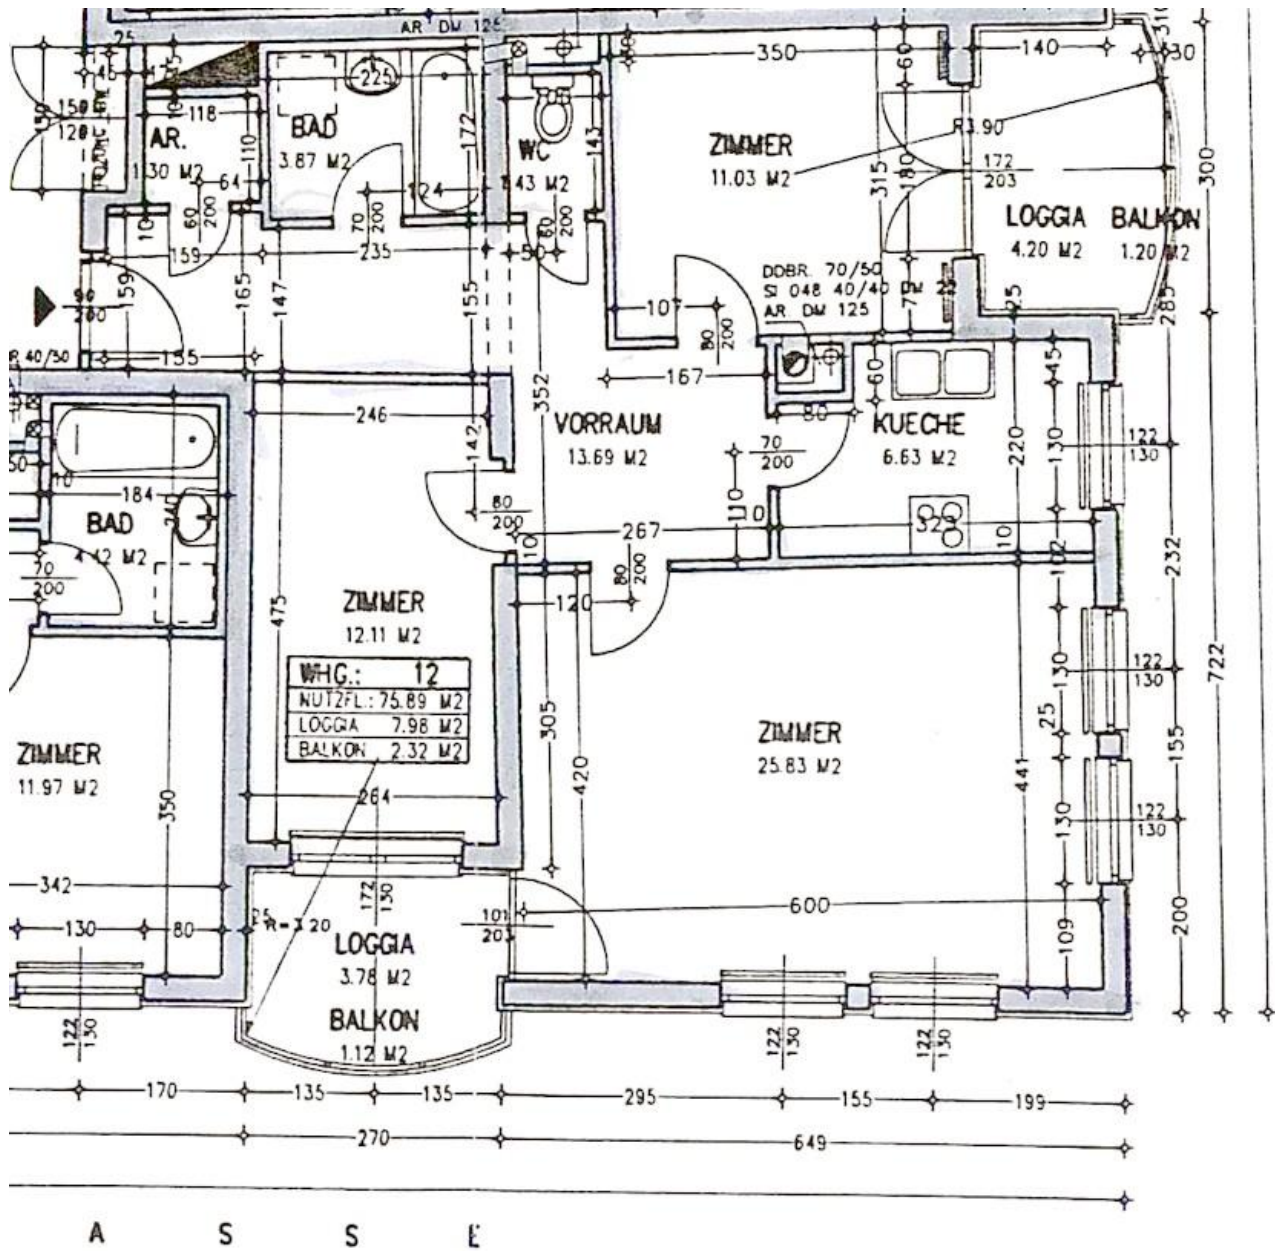

**1020 Wien, Rueppgasse 22/12**

3- Zimmer Wohnung

2. OG mit Lift

D  
A  
R  
W  
I